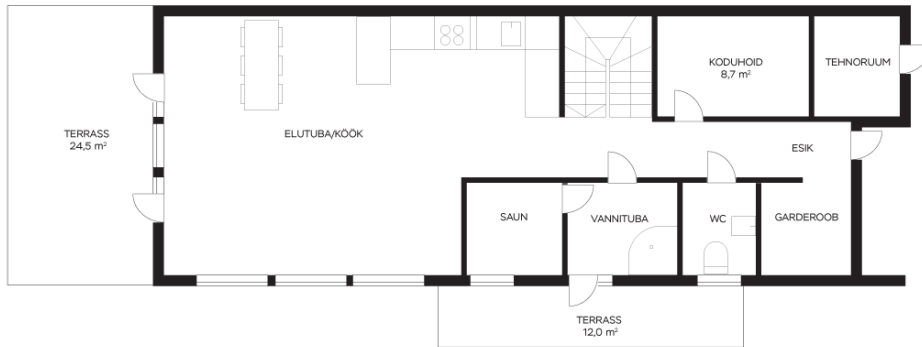

Abara 14
I korrus