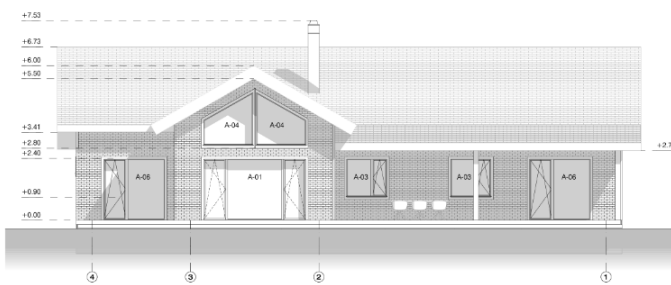

VAADE LÄÄNEST