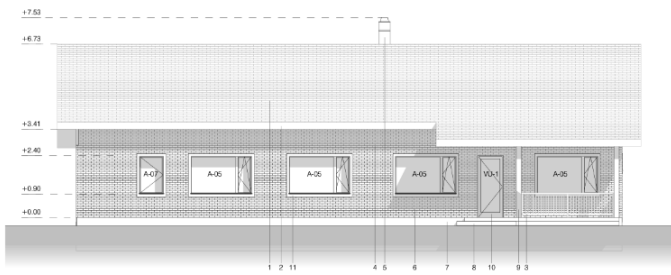

VAADE IDAST