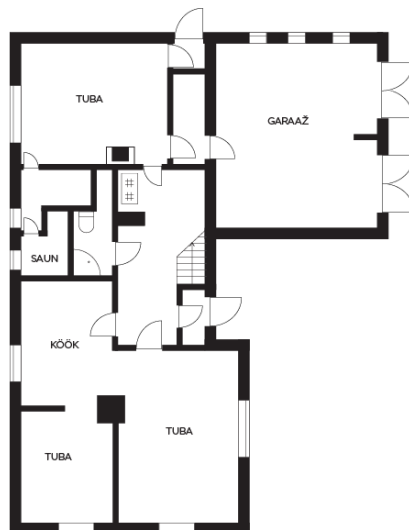

Männituka, Tahkuranna
I korrus