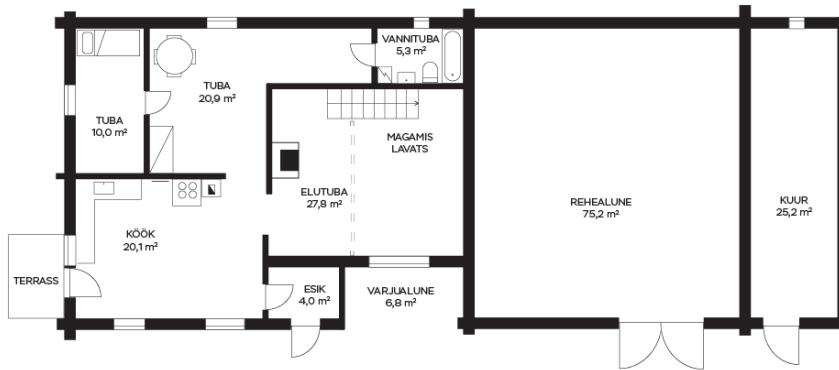

Sepakurmi reheelamu