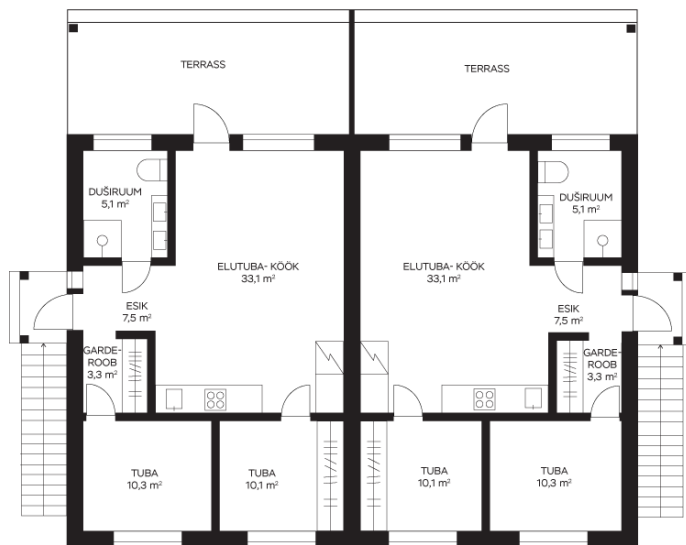

Maarja 16
I korrus