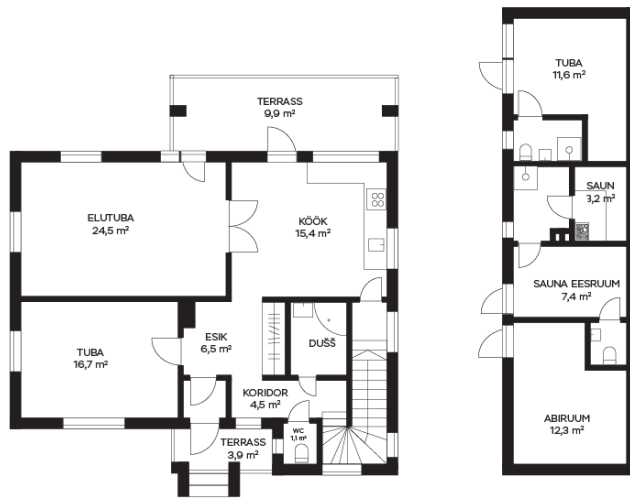

Karusselli 47
I korrus