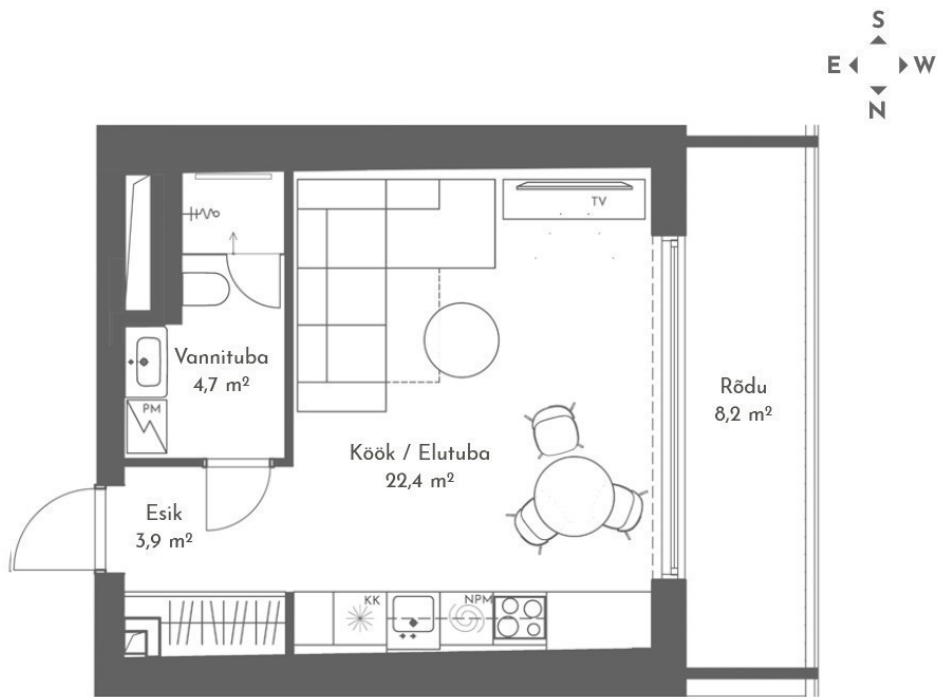

* Arendajal on õigus teha plaanides muudatusi