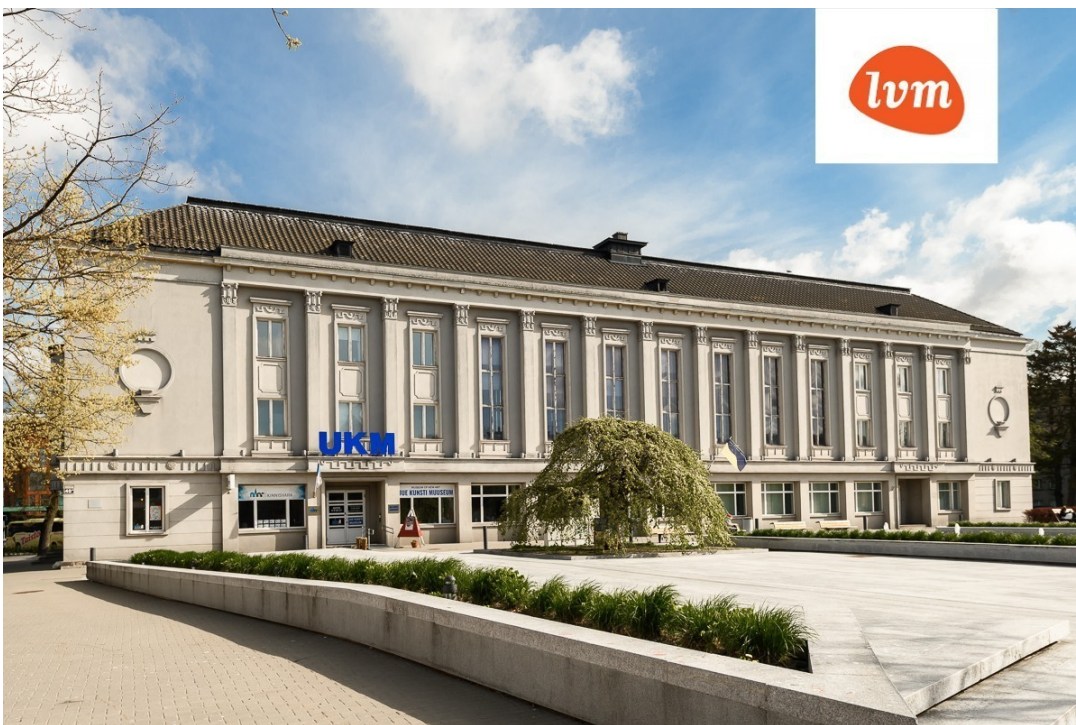

????????, Rütli 40a