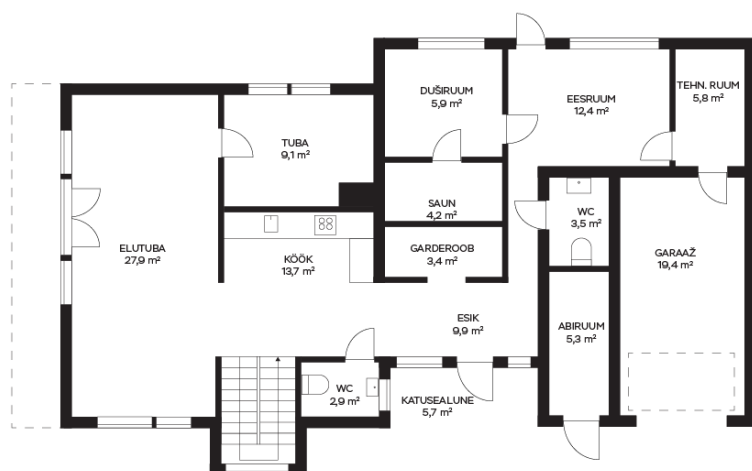

Lembitu 15b Pärnu
I korrus