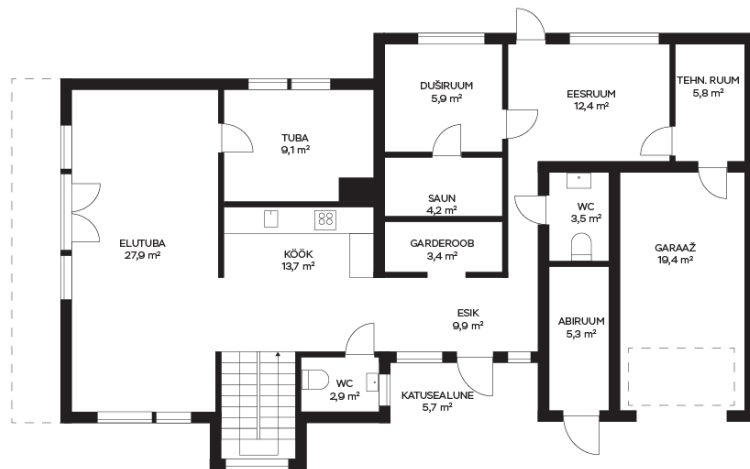

Lembitu 15b Pärnu
I korrus