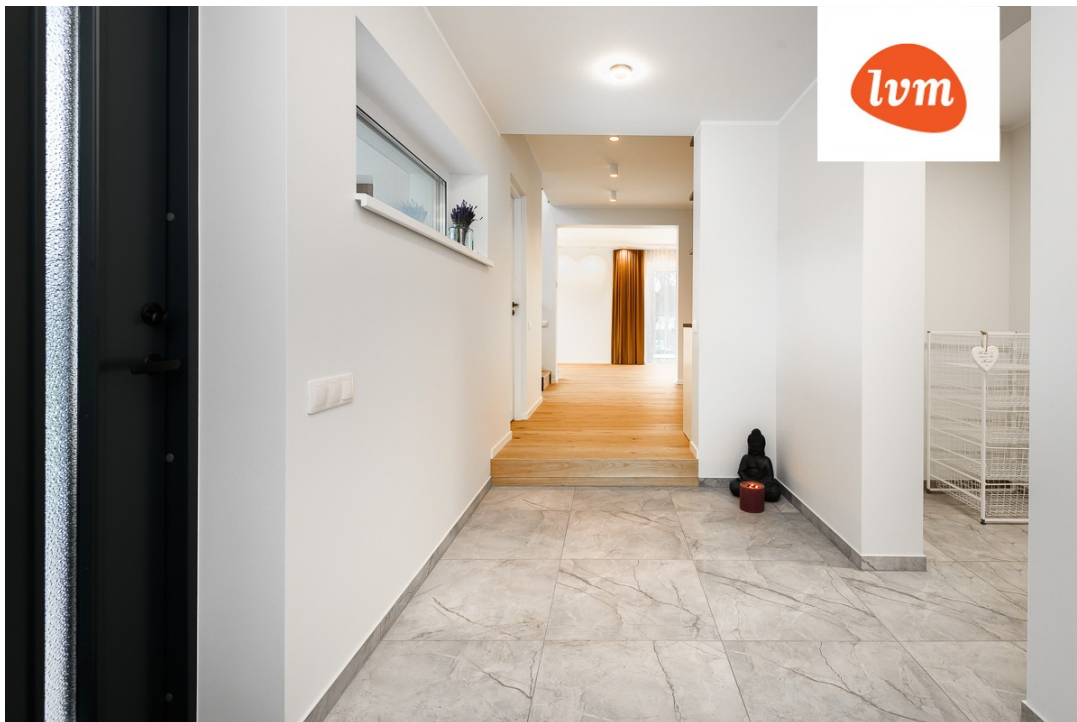

Lembitu 15b Pärnu
I korrus