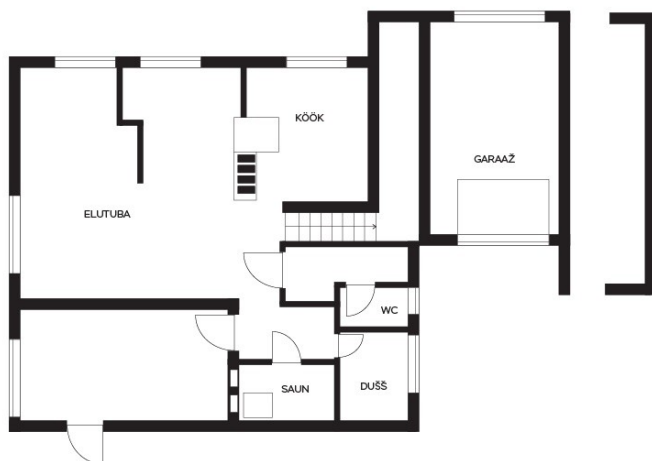

Käärsoo ring 14 Paikuse
I korrus