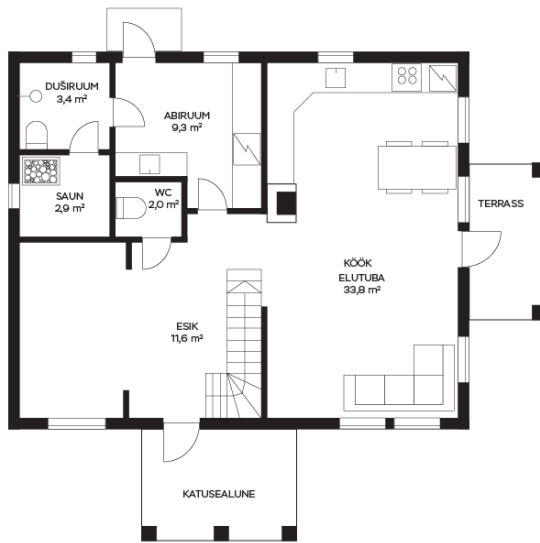

Oruvälja 2, Paikuse
I korrus