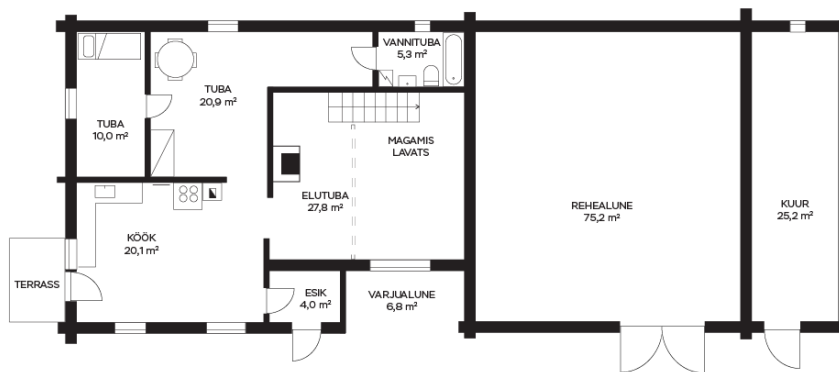

Sepakurmi reheelamu