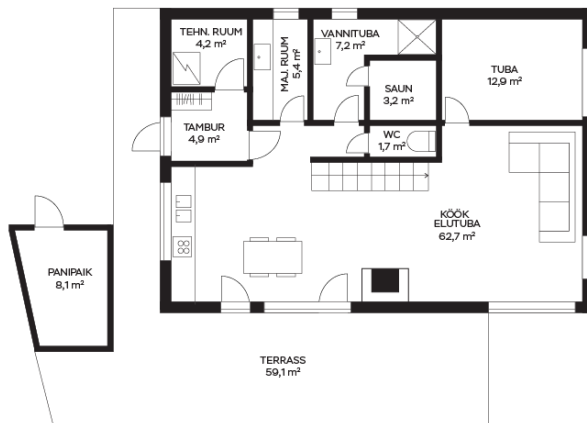

Keraamika 18 Paikuse
I korrus