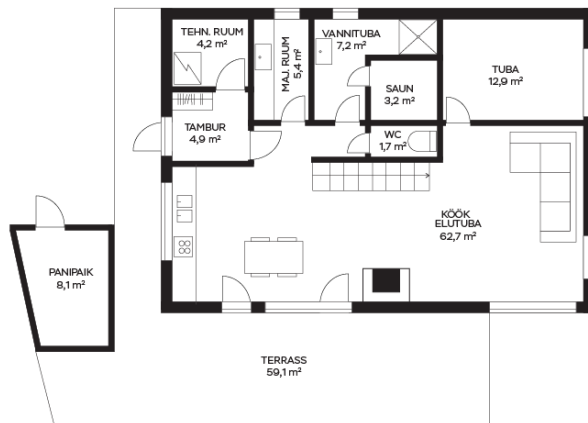

Keraamika 18 Paikuse
I korrus