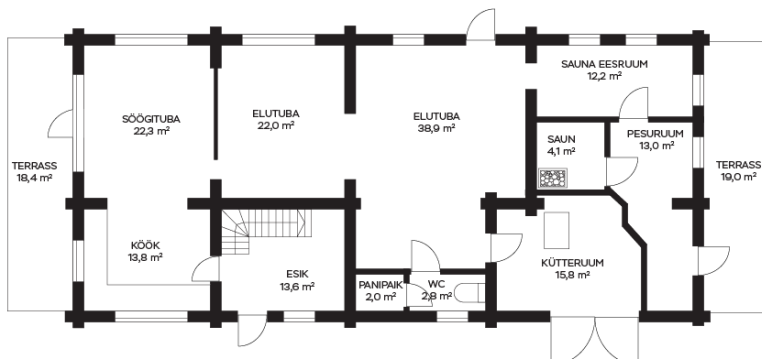

4 ruumi, 272 m², 162 m², 29200.00 m², 445 000 €

???, Puuna, Harju maakond, Lääne-Harju vald Änglema küla, 2009, 272.40 m², 29200.00 m², 445 000 €

???, Puuna, Harju maakond, Lääne-Harju vald Änglema küla, 2009, 272.40 m², 29200.00 m², 445 000 €

- 272.40 m²
- 29200.00 m²
- 445 000 €

???, Puuna, Harju maakond, Lääne-Harju vald Änglema küla, 2009, 272.40 m², 29200.00 m², 445 000 €

Image placeholder with text: Kairit Raudla, kairit.raudla@lvm.ee, +37256830018

- 272 m²
- 162 m²
- 29200.00 m²
- 445 000 €

????????? ? ??? ? ?????? ???????!

???, Puuna

Puuna, Änglema
I korrus

Puuna, Änglema
II korrus