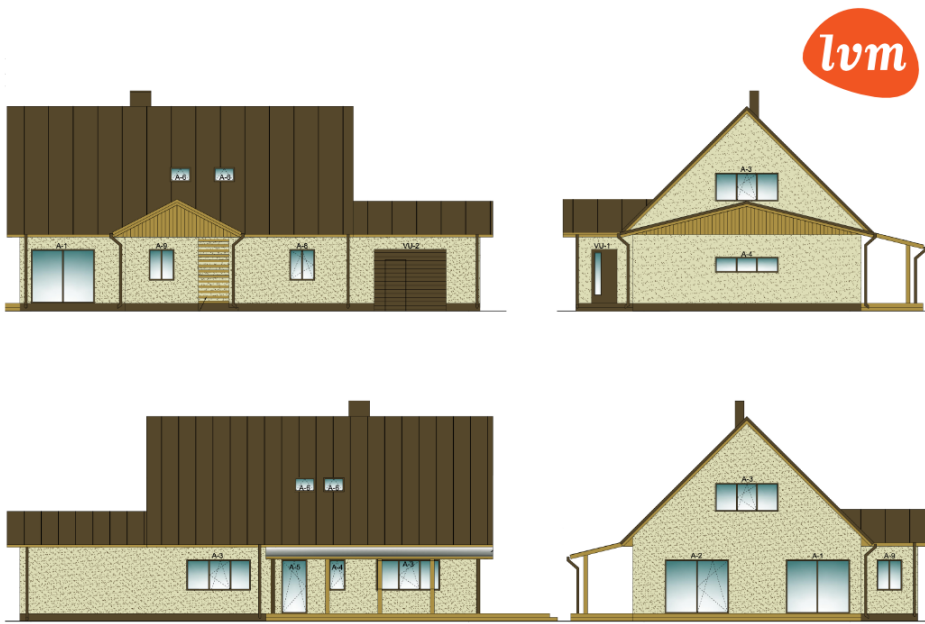

Tammiku tee 9, Ravila
I korrus