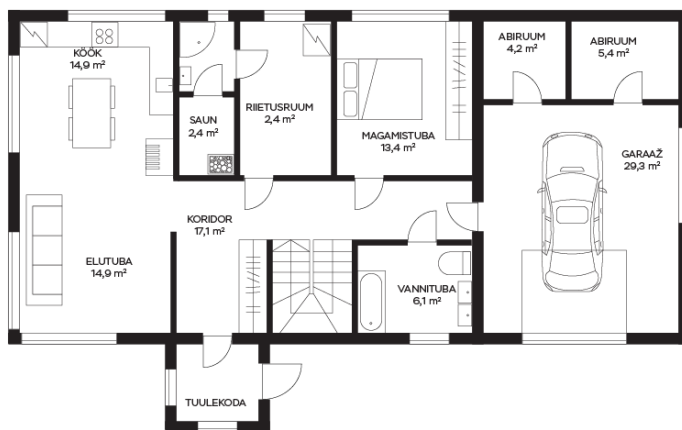

Tammiku tee 9, Ravila
I korrus