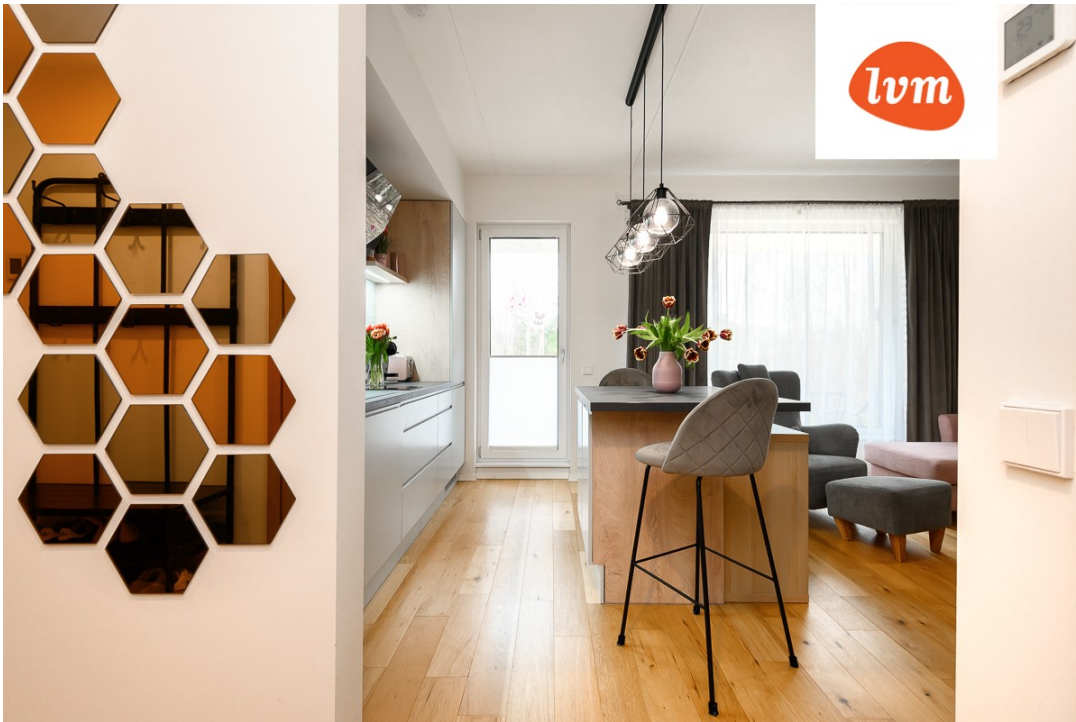

????????, Mesiheina tee 6

Mesiheina tee 6

Korter 34  
Üldipind: 40,8 m<sup>2</sup>  
Tubade arv: 2