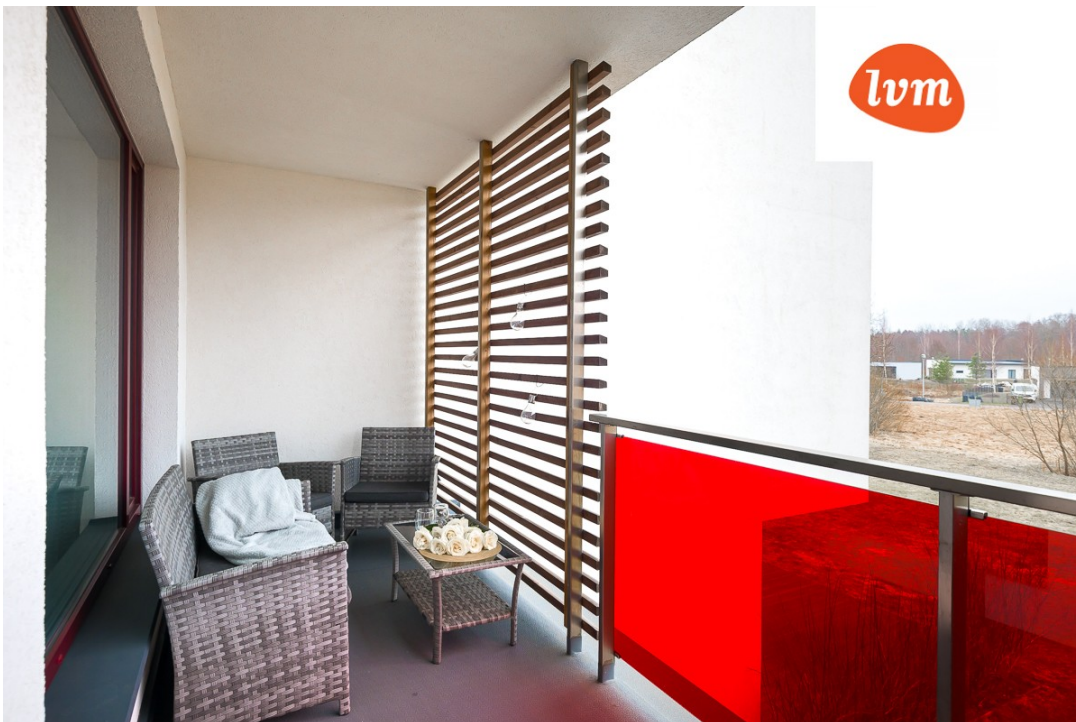

?????????, Mesiheina tee 6

Mesiheina tee 6

Korter 27

Üldipind: 67,5 m²

Tubade arv: 3