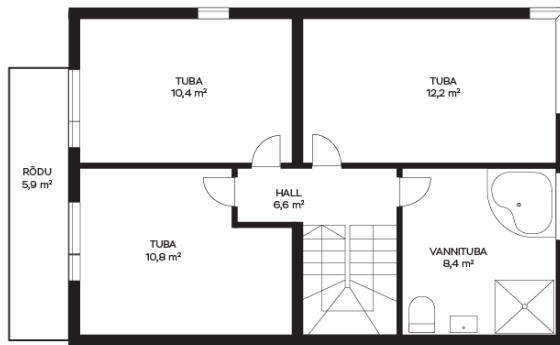

Pirnipuu pst 121
II korrus