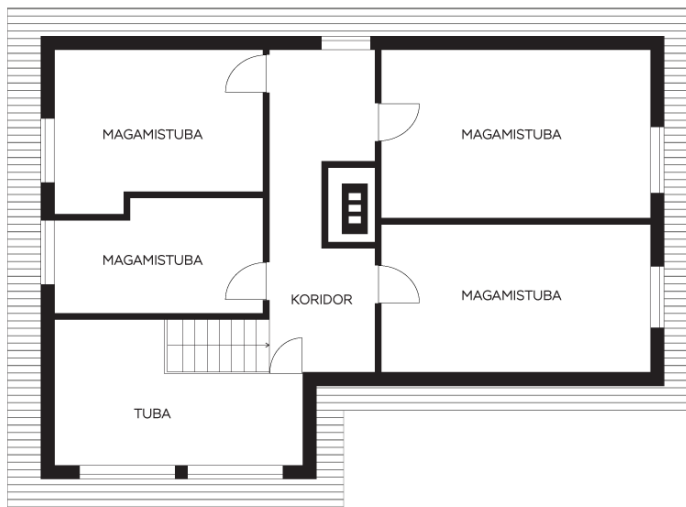

Uus-Muuga 25A
II korrus