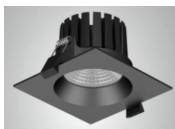

Pesuruumi valgustid